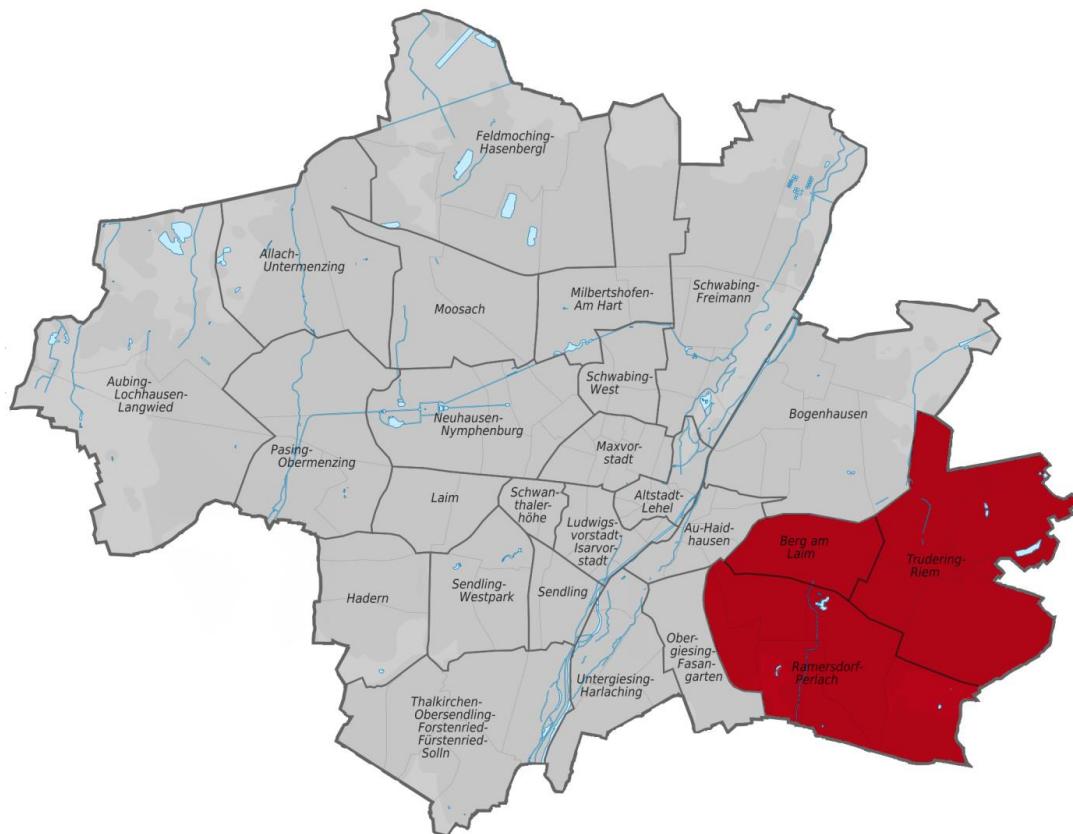

Einzugsgebiet Abenteuerspielplatz Maulwurfshausen

Maulwurfshausen genießt über seinen Sozialraum hinaus, durch seine hohe Attraktivität, einen sehr hohen Bekanntheitsgrad und wird deshalb auch von vielen Gruppen außerhalb unseres Sozialraumes gerne besucht. Das ging in den letzten Jahren zunehmend auf Kosten der Kinder aus der direkten Nachbarschaft.

Der Sozialraum beschränkt sich auf die Stadtteile Neuperlach / Perlach, Ramersdorf, Berg am Laim und Trudering.

Stadtteil	Postleitzahl
Ramersdorf, Berg am Laim	81671
Berg am Laim	81673
Neuperlach, Berg am Laim, Trudering	81735
Perlach	81737
Neuperlach, Waldperlach	81739
Trudering	81825